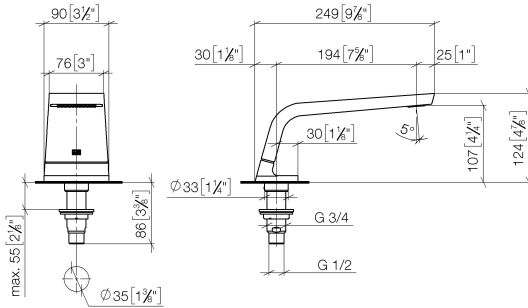

**CL.1 Wannenauslauf ohne Umstellung für Standmontage - Dark Platinum
gebürstet**

CL.1

13 612 705

- Ausladung 200 mm
- rechteckiges Strahlbild mit 55 Einzelstrahlen
- Armaturenhöhe 125 mm
- Höhe bis Luftsprudler 108 mm
- Bohrungsdurchmesser 35 mm
- Anschluss 1/2"
- Durchfluss max. 24,6 l/min bei 3 bar Fließdruck

13 612 705
mm [inches]

Durchflussdiagramm

Zertifikate

WRAS_1512010. LGA_28684. IAPMO_4976 (4).

13 612 705
Ersatzteile für die
anderen
Oberflächenvarianten
finden Sie hier:
Chrom

Ersatzteilstückliste

Nr.	Artikelnummer	Benennung	Verbaumenge	Lieferzeit
1	90 11 70 007 00-99	Auslauf	1	-
Ersatzteil nicht mehr bestellbar, bitte bestellen Sie den Nachfolgeartikel				
2	09 31 11 099 90	Stift	1	2
3	09 14 10 009 90	Dichtung	1	2
4	09 30 01 117 90	Anschluss	1	2
5	09 23 01 057 90	Durchflussbegrenzer	1	2
6	09 18 40 090 90	Hülse	1	2
7	04 23 10 004 03 90	Befestigungssatz	1	2