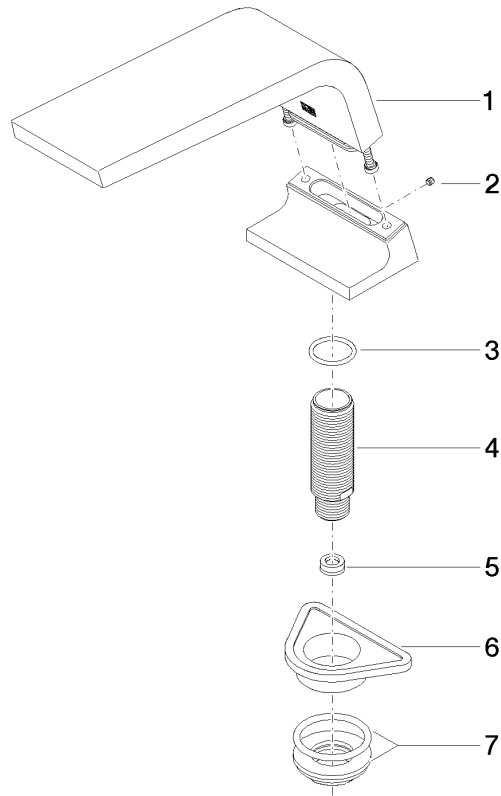

**CL.1 Wannenauslauf ohne Umstellung für Standmontage - Dark Platinum
gebürstet**

CL.1

13 612 705

- Ausladung 200 mm
- rechteckiges Strahlbild mit 55 Einzelstrahlen
- Armaturenhöhe 125 mm
- Höhe bis Luftsprudler 108 mm
- Bohrungsdurchmesser 35 mm
- Anschluss 1/2"
- Durchfluss max. 24,6 l/min bei 3 bar Fließdruck

13 612 705
mm [inches]

Durchflussdiagramm

Zertifikate

WRAS_1512010. LGA_28684. IAPMO_4976 (4).

13 612 705
Ersatzteile für die
anderen
Oberflächenvarianten
finden Sie hier:
Chrom

Ersatzteilstückliste

Nr.	Artikelnummer	Benennung	Verbaumenge	Lieferzeit
1	90 11 70 007 00-99	Auslauf	1	-
Ersatzteil nicht mehr bestellbar, bitte bestellen Sie den Nachfolgeartikel				
2	09 31 11 099 90	Stift	1	2
3	09 14 10 009 90	Dichtung	1	2
4	09 30 01 117 90	Anschluss	1	2
5	09 23 01 057 90	Durchflussbegrenzer	1	2
6	09 18 40 090 90	Hülse	1	2
7	04 23 10 004 03 90	Befestigungssatz	1	2