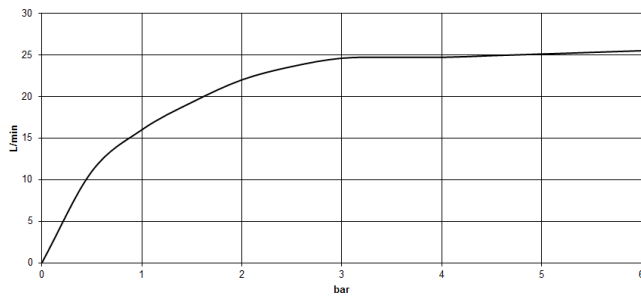

Durchflussdiagramm

Zertifikate

WRAS_1512010.   LGA_28684.   IAPMO_4976 (4).